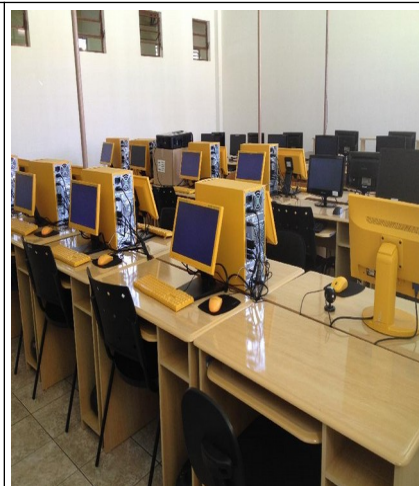

Relatório de Fotos do Polo

Relatório gerado em: PRUDENTÓPOLIS-PR BARRO PRETO

Nome do Polo: Município: Prudentópolis/PR

Endereço: Av. São João, nº1, Barro Preto

Laboratório de Informática

Laboratório de informática

Laboratório de informática

Laboratório de informática

Laboratório de informática

Laboratório de informática

Laboratório de informática

Laboratório de informática

Laboratório de informática

Biblioteca